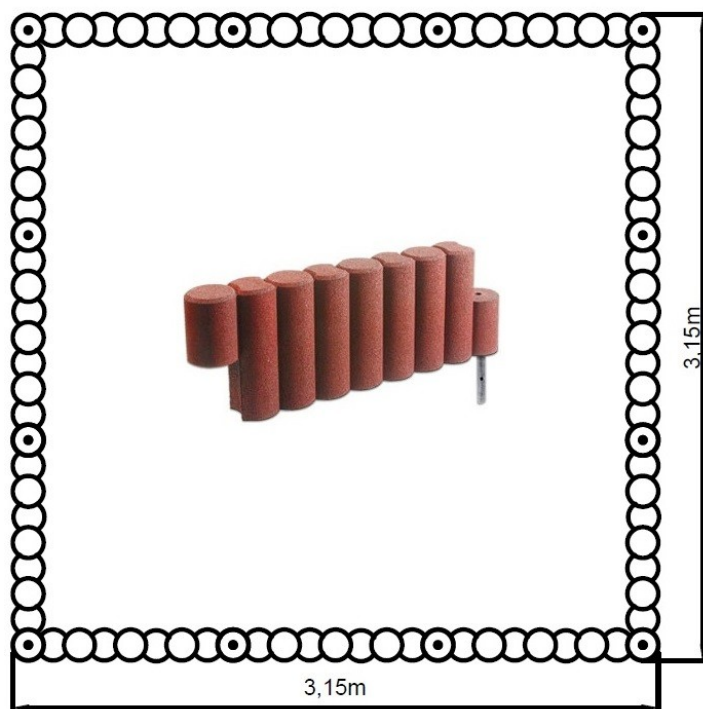

## Piaskownica Arena 1

### Opis

Piaskownica z elastycznej systemowej palisady FLEXI-STEP. Zbudowana jest z 12 modułów palisady 9-elementowej z mocowaniem.

Elementy można ze sobą łączyć przy wykorzystaniu metalowych łączników umieszczanych w specjalnie przygotowanych otworach. Dzięki ruchomym łączeniom można uzyskiwać dowolne kształty.

### Dostępna kolorystyka

- brązowo-czerwony,
- zielony,
- czarny.