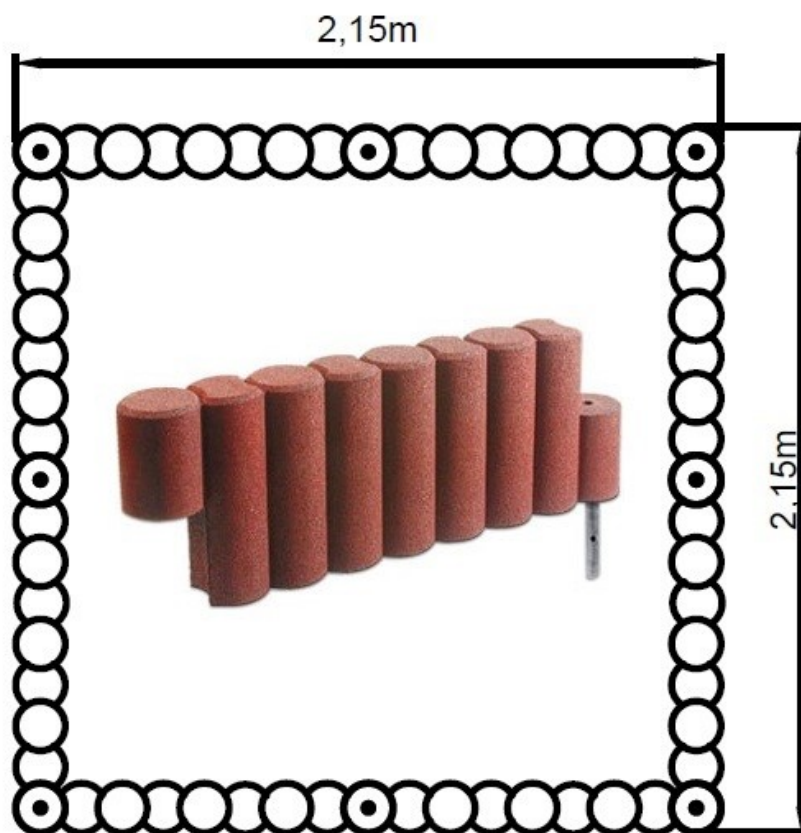

Piaskownica Arena 2

Opis

Piaskownica z elastycznej systemowej palisady FLEXI-STEP. Zbudowana jest z 8 modułów palisady 9-elementowej z mocowaniem.

Elementy można ze sobą łączyć przy wykorzystaniu metalowych łączników umieszczonych w specjalnie przygotowanych otworach. Dzięki ruchomym łączeniom można uzyskiwać dowolne kształty.

Elementy posiadają Atest higieniczny.

Dostępna kolorystyka

- brązowo-czerwony,
- zielony,
- czarny.