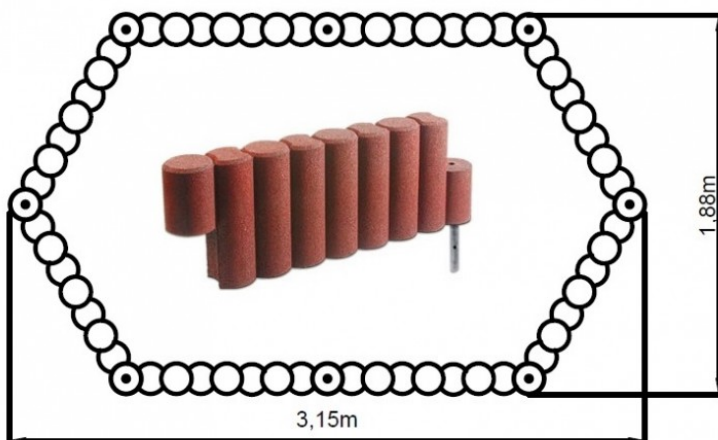

## Piaskownica Arena 3

### Opis

Piaskownica z elastycznej systemowej palisady FLEXI-STEP. Zbudowana jest z 8 modułów palisady 9-elementowej z mocowaniem.

Elementy można ze sobą łączyć przy wykorzystaniu metalowych łączników umieszczanych w specjalnie przygotowanych otworach. Dzięki ruchomym łączeniom można uzyskiwać dowolne kształty.