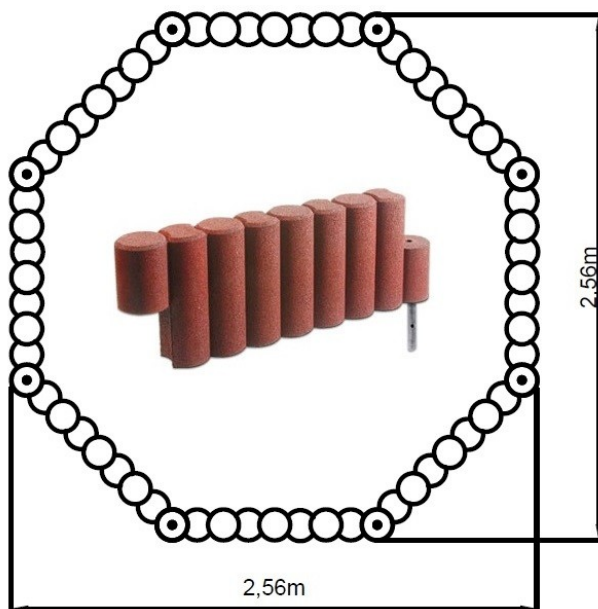

Piaskownica Arena 4

Opis

Piaskownica z elastycznej systemowej palisady FLEXI-STEP. Zbudowana jest z 8 modułów palisady 9-elementowej z mocowaniem.

Elementy można ze sobą łączyć przy wykorzystaniu metalowych łączników umieszczanych w specjalnie przygotowanych otworach. Dzięki ruchomym łączeniom można uzyskiwać dowolne kształty.

Elementy posiadają Atest higieniczny.

Dostępna kolorystyka

- brązowo-czerwony,
- zielony,
- czarny.